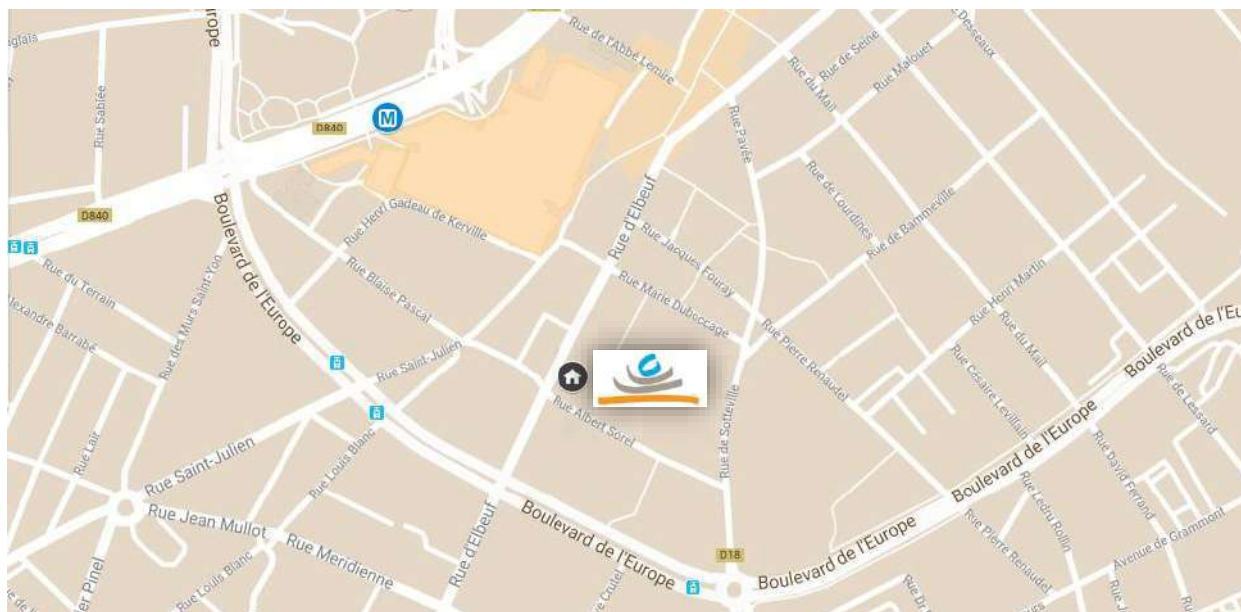

Plan d'accès et adresse

Média Formation
Immeuble Challenger
3, rue du Four
76100 Rouen
02.76.52.81.42

Accès

Métro | Station Saint Sever
4 min à pied

Lovélo | Rue de l'Amiral Cécille
3 min à pied

Bus | T4 : station Orléans
10 min à pied
33 : station Amiral Cécile
3 min à pied

Voiture | Stationnement gratuit ou
payant dans les rues
alentour ou le centre
commercial Saint Sever

Média Formation

41-43, rue d'Elbeuf
76100 Rouen
02.35.62.61.49

Média Formation - Siège

8 bis, rue de l'Industrie
Ile Lacroix
76100 Rouen
02.35.71.02.25